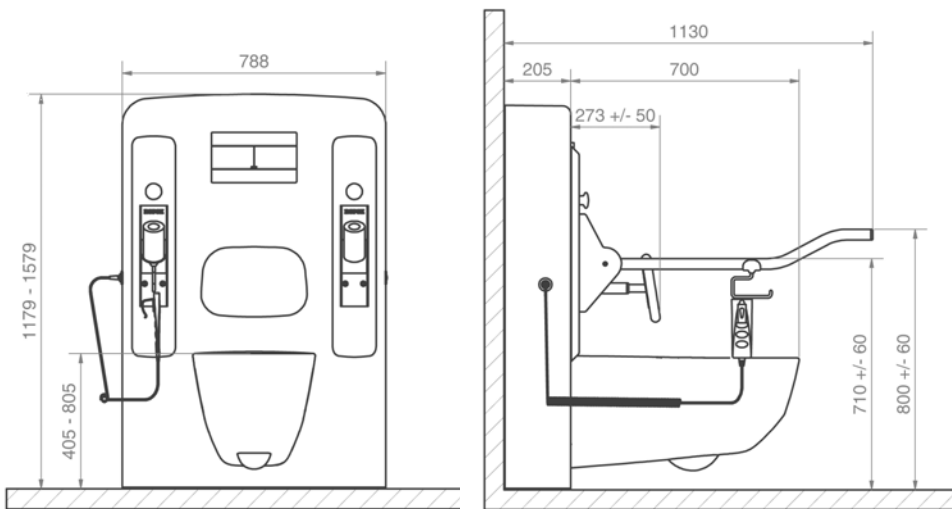

TECHNISCHE INFORMATION

Der Ropox WC-Lifter ist in 3 verschiedenen Ausführungen erhältlich, elektrisch, manuel oder regulär.
Weitere Informationen finden Sie unter den ROPOX Installationshinweisen auf unserer Homepage.